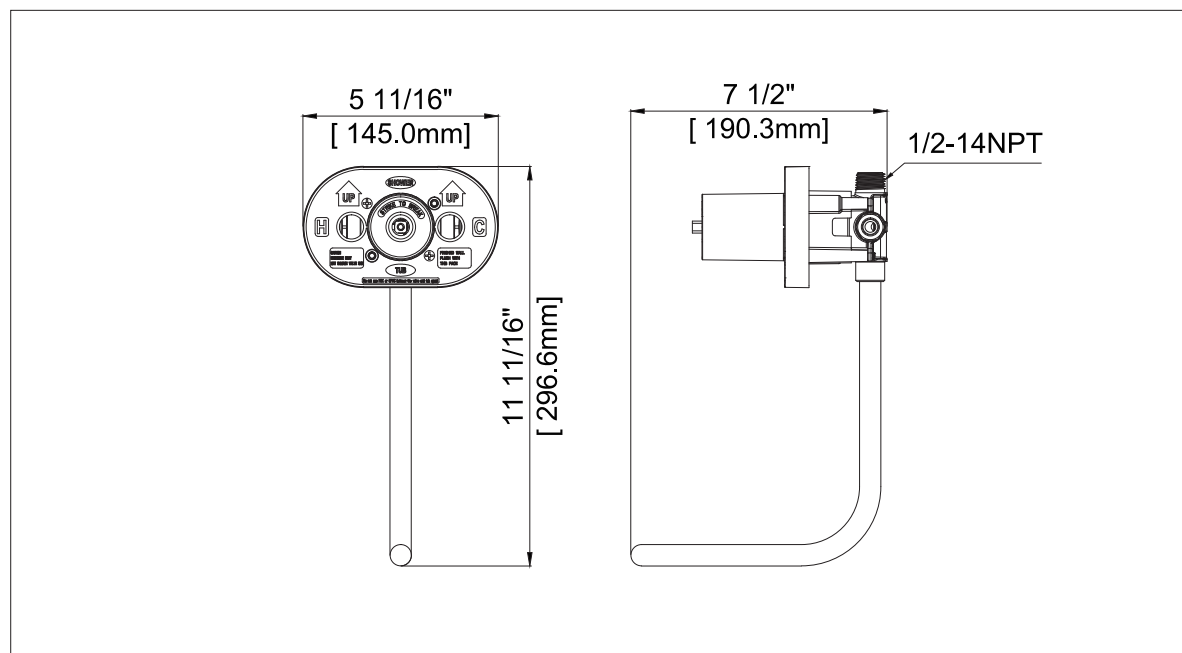

- * ANSI/ASME A112.18.1
- * IAPMO/cUPC
- * ASSE 1016-2005

TEL: 855-806-0688

FAX: 845-350-4043

Visit Our Web Site : www.plumb4orce.com

PRESSURE BALANCING VALVE BODY

No.	Name	Part No.
1	O-ring / A rotórico	RP60091
2	Bonnet / Bonete	RP70798
3	Cartridge / Cartucho	RP20131
4	O-ring / A rotórico	RP60130
5	Cartridge Seat / Asiento del cartucho	RP70799